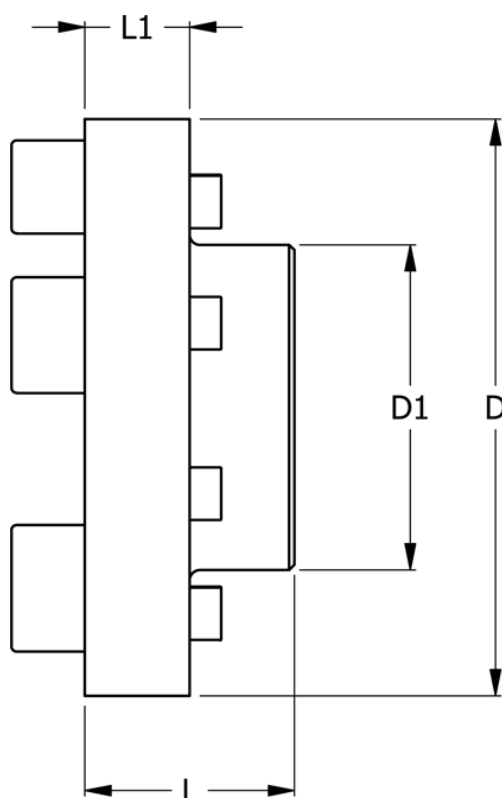

Varenummer: 330612523
Beskrivelse: Koblingsdel N-Eupex str. 125
Part 2 & 3 uboret

Mål

D	= 125
D1	= 75
L	= 50
L1	= 23
Max boring	= 45
Moment (Nm)	= 240